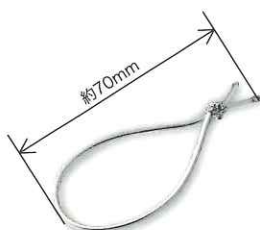

TC-072 キャップ63φ シルバー
120入 63φ×10H ※1,000入もあります

TC-073 キャップ63φ 黒
120入 63φ×10H ※1,000入もあります

TC-074 キャップ63φ 白
120入 63φ×10H ※1,000入もあります

余分な足が気にならない
丸型カットを
採用しています。

ZH-051 掛紙 クラフト 130φ
1,000枚 130φ

CR-011 金丸ゴム
1,000本