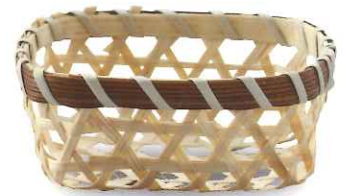

500入 88φ×38H

CB-013
竹トレイ 丸型ブラウン

500入 88φ×38H

CB-016
竹トレイ 丸型チョコ

500入 88φ×38H

CB-020
竹トレイ 角型グリーン

500入 87×87×38H

CB-030
竹トレイ 角型ブラウン