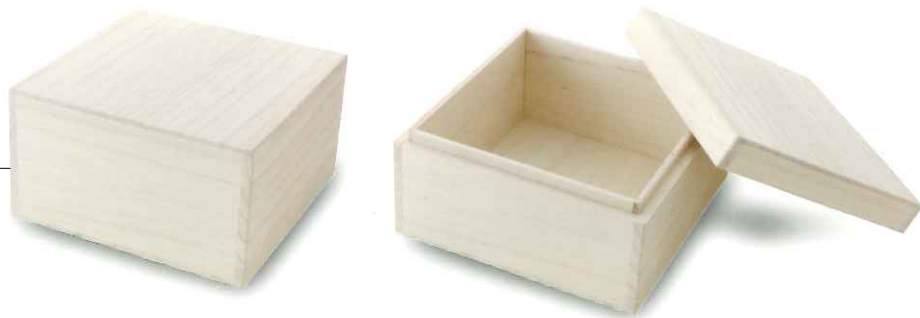

CK-720

桐箱チョコ20個用

20入 素材:桐
 外寸 212×176×42H
 内寸 200×164×33H
 トレー、紙(両面シリコン加工)付

CK-714

桐箱4寸

50入 素材:桐
 外寸 140W×140D×78H
 内寸 122W×122D×70H

季節性の強い商品の為、欠品の際はご容赦下さい。

Craft cup & Bamboo Basket