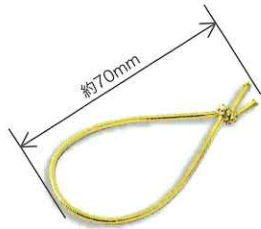

CR-011 金丸ゴム

1,000本