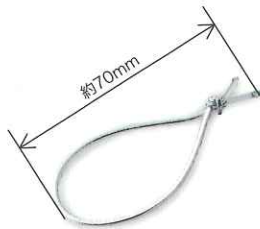

CR-012 銀丸ゴム

1,000本